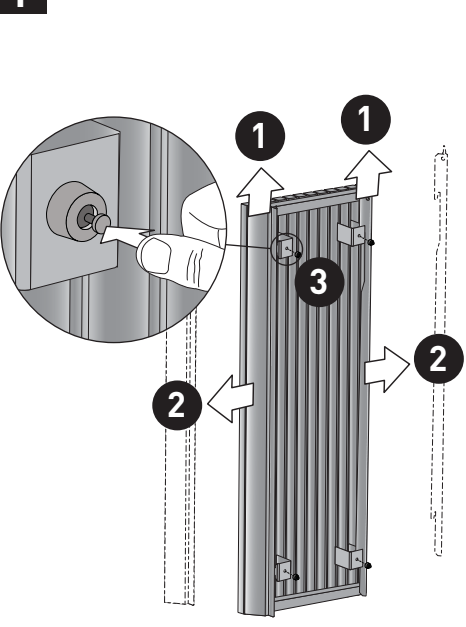

H	180		200	
L	X	Y	X	Y
32.9	12.6	151	12.6	171
41.3	21.0	151	21.0	171
49.7	29.4	151	29.4	171
58.1	37.8	151	37.8 <td 171	
66.5	46.2	151	46.2	171

Ze względów bezpieczeństwa kotki rozporowe nie są dostarczane w komplecie. Dobierz odpowiednie kotki do swojej ściany.

OPCJA

Kod 5090.1151

Kod 5090.1150

Kod 5090.1119

Kod 5094.425

Kod 5090.1151

Standard

Złącza do instalacji znajdziesz w katalogu Jaga
www.jaga.com.pl

1 Zdemontuj panele boczne

2

Podłączenie dolne MM

Podłączenie od góry