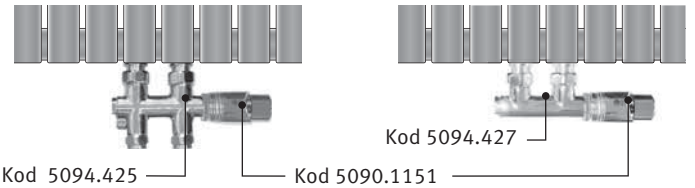

H	180		200	
L	X	Y	X	Y
32.9	12.6	151	12.6	171
41.3	21.0	151	21.0	171
49.7	29.4	151	29.4	171
58.1	37.8	151	37.8 <td 171	
66.5	46.2	151	46.2	171

Ze względów bezpieczeństwa kotki rozporowe nie są dostarczane w komplecie. Dobierz odpowiednie kotki do swojej ściany.

OPCJA

Kod 5090.1151

Kod 5090.1150

Kod 5090.1119

Kod 5094.425

Kod 5090.1151

Standard

Złącza do instalacji znajdziesz w katalogu Jaga
www.jaga.com.pl