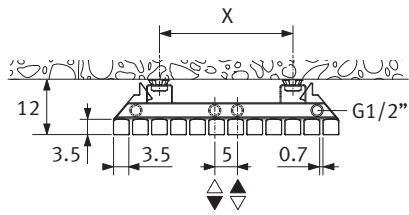

H	180		200	
L	X	Y	X	Y
32.9	12.6	151	12.6	171
41.3	21.0	151	21.0	171
49.7	29.4	151	29.4	171
58.1	37.8	151	37.8 <td 171	
66.5	46.2	151	46.2	171

Ze względów bezpieczeństwa kotki rozporowe nie są dostarczane w komplecie. Dobierz odpowiednie kotki do swojej ściany.

OPCJA

Kod 5090.1151

Kod 5090.1150

Kod 5090.1119

Kod 5094.425

Kod 5090.1151

Standard

Złącza do instalacji znajdziesz w katalogu Jaga
www.jaga.com.pl

1 Zdemontuj panele boczne

2

Podłączenie dolne MM

Podłączenie od góry