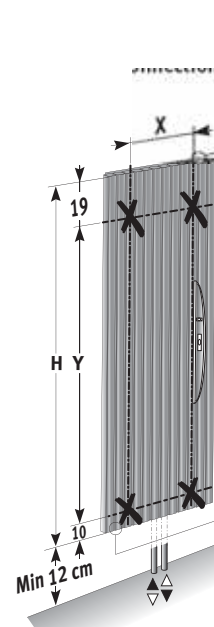

H	180		200	
L	X	Y	X	Y
32.9	12.6	151	12.6	171
41.3	21.0	151	21.0	171
49.7	29.4	151	29.4	171
58.1	37.8	151	37.8 <td 171	
66.5	46.2	151	46.2	171

Ze względów bezpieczeństwa kotki rozporowe nie są dostarczane w komplecie. Dobierz odpowiednie kotki do swojej ściany.

OPCJA

Kod 5090.1151

Kod 5090.1150

Kod 5090.1119

Kod 5094.425

Kod 5090.1151

Standard

Złącza do instalacji znajdziesz w katalogu Jaga
www.jaga.com.pl

1 Zdemontuj panele boczne

2

Podłączenie dolne MM

Podłączenie od góry