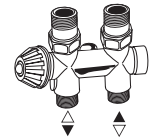

H	180		200	
L	X	Y	X	Y
32.9	12.6	151	12.6	171
41.3	21.0	151	21.0	171
49.7	29.4	151	29.4	171
58.1	37.8	151	37.8 <td 171	
66.5	46.2	151	46.2	171

Ze względów bezpieczeństwa kotki rozporowe nie są dostarczane w komplecie. Dobierz odpowiednie kotki do swojej ściany.

OPCJA

Kod 5090.1151

Kod 5090.1150

Kod 5090.1119

Kod 5094.425

Kod 5090.1151

Standard

Złącza do instalacji znajdziesz w katalogu Jaga
www.jaga.com.pl