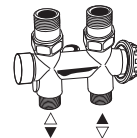

H	180		200	
L	X	Y	X	Y
32.9	12.6	151	12.6	171
41.3	21.0	151	21.0	171
49.7	29.4	151	29.4	171
58.1	37.8	151	37.8 <td 171	
66.5	46.2	151	46.2	171

Ze względów bezpieczeństwa kotki rozporowe nie są dostarczane w komplecie. Dobierz odpowiednie kotki do swojej ściany.

OPCJA

Kod 5090.1151

Kod 5090.1150

Kod 5090.1119

Kod 5094.425

Kod 5090.1151

Standard

Złącza do instalacji znajdziesz w katalogu Jaga
www.jaga.com.pl