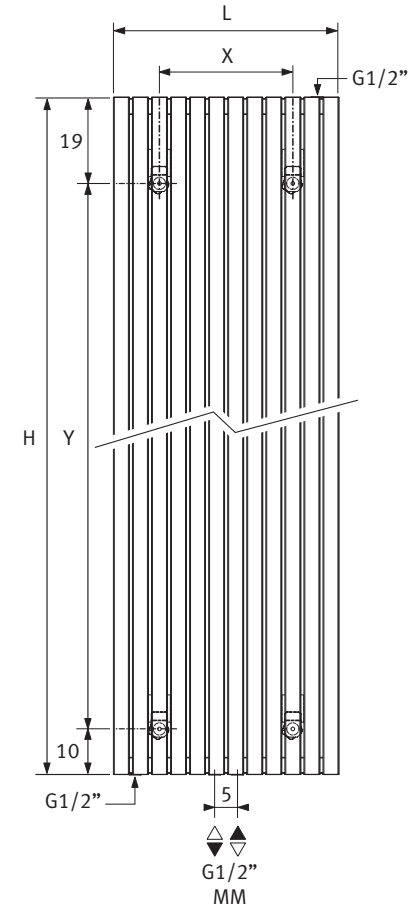

H	180		200	
L	X	Y	X	Y
32.9	12.6	151	12.6	171
41.3	21.0	151	21.0	171
49.7	29.4	151	29.4	171
58.1	37.8	151	37.8 <td 171	
66.5	46.2	151	46.2	171

Ze względów bezpieczeństwa kotki rozporowe nie są dostarczane w komplecie. Dobierz odpowiednie kotki do swojej ściany.

OPCJA

Kod 5090.1151

Kod 5090.1150

Kod 5090.1119

Kod 5094.425

Kod 5090.1151

Standard

Złącza do instalacji znajdziesz w katalogu Jaga
www.jaga.com.pl

1 Zdemontuj panele boczne

2

Podłączenie dolne MM

Podłączenie od góry