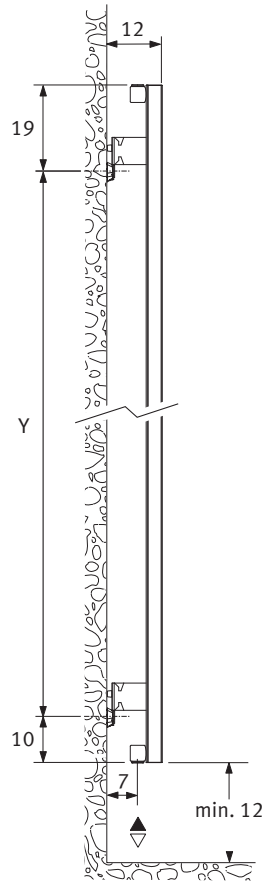

H	180		200	
L	X	Y	X	Y
32.9	12.6	151	12.6	171
41.3	21.0	151	21.0	171
49.7	29.4	151	29.4	171
58.1	37.8	151	37.8 <td 171	
66.5	46.2	151	46.2	171

Ze względów bezpieczeństwa kotki rozporowe nie są dostarczane w komplecie. Dobierz odpowiednie kotki do swojej ściany.

OPCJA

Kod 5090.1151

Kod 5090.1150

Kod 5090.1119

Kod 5094.425

Kod 5090.1151

Standard

Złącza do instalacji znajdziesz w katalogu Jaga
www.jaga.com.pl

1 Zdemontuj panele boczne

2

Podłączenie dolne MM

Podłączenie od góry