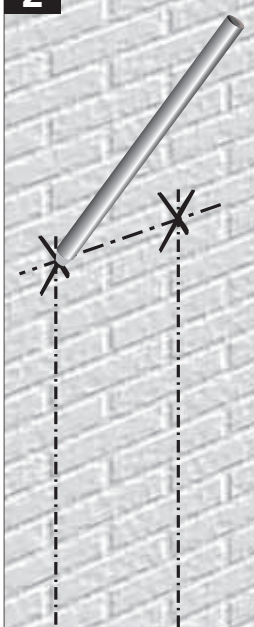

H	180		200	
L	X	Y	X	Y
32.9	12.6	151	12.6	171
41.3	21.0	151	21.0	171
49.7	29.4	151	29.4	171
58.1	37.8	151	37.8 <td 171	
66.5	46.2	151	46.2	171

Ze względów bezpieczeństwa kotki rozporowe nie są dostarczane w komplecie. Dobierz odpowiednie kotki do swojej ściany.

OPCJA

Kod 5090.1151

Kod 5090.1150

Kod 5090.1119

Kod 5094.425

Kod 5090.1151

Standard

Złącza do instalacji znajdziesz w katalogu Jaga
www.jaga.com.pl

1 Zdemontuj panele boczne

2

Podłączenie dolne MM

Podłączenie od góry