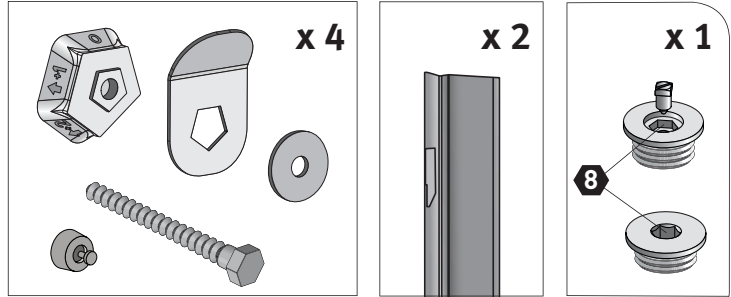

H	180		200	
L	X	Y	X	Y
32.9	12.6	151	12.6	171
41.3	21.0	151	21.0	171
49.7	29.4	151	29.4	171
58.1	37.8	151	37.8 <td 171	
66.5	46.2	151	46.2	171

Ze względów bezpieczeństwa kotki rozporowe nie są dostarczane w komplecie. Dobierz odpowiednie kotki do swojej ściany.

OPCJA

Kod 5090.1151

Kod 5090.1150

Kod 5090.1119

Kod 5094.425

Kod 5090.1151

Standard

Złącza do instalacji znajdziesz w katalogu Jaga
www.jaga.com.pl